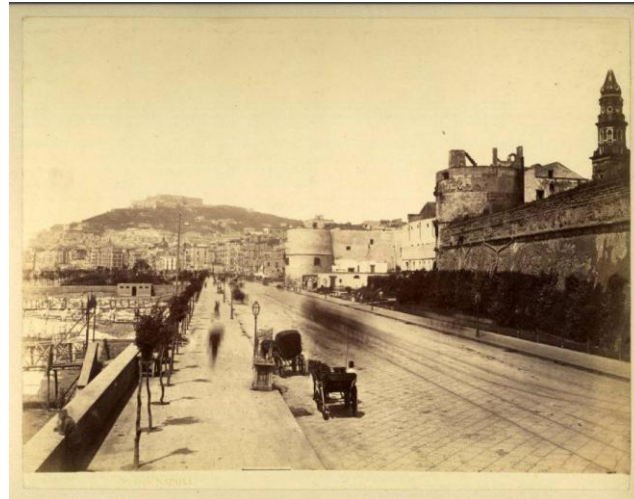

SEDI E CONTATTI :

Plesso Umberto I - Piazza G. Pepe, 7 - 80142 Napoli. Tel. 081.28.41.26 - Fax 081.55.48.264

Plesso Ada Negri - Via G. Manso Tel. 081.26.97.98 - Plesso S. Eligio - Piazza S. Eligio, 7 Tel. 081.20.36.76

Scuola Secondaria di I Grado "Corradino di Svevia" P.za S. Eligio, 106 – Tel. e Fax 081.55.45.021